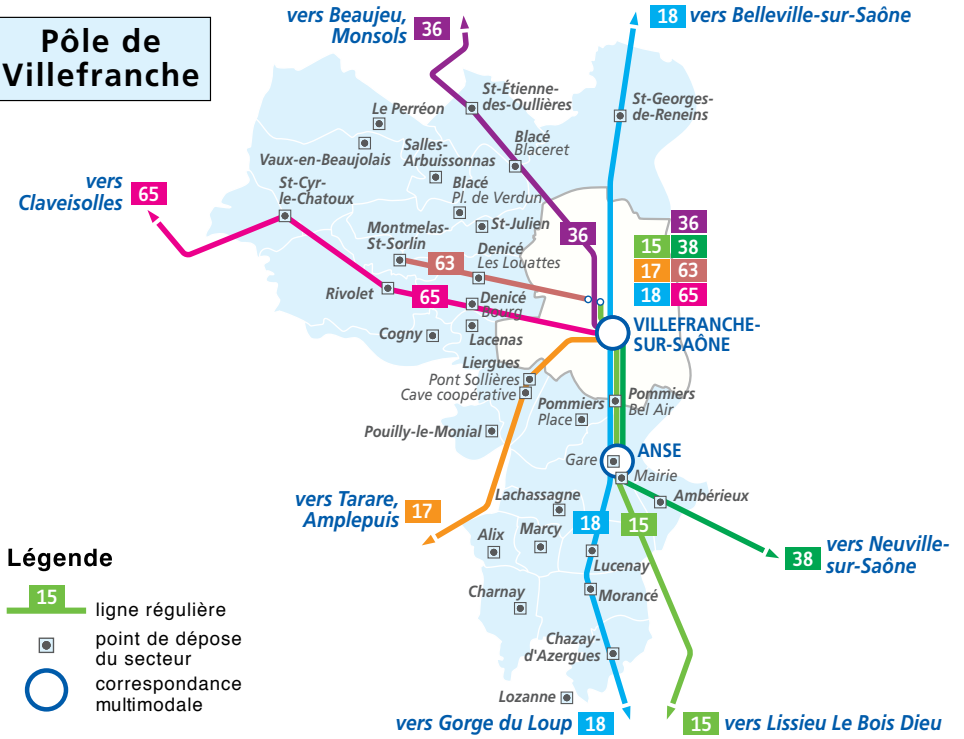

Pôle de Villefranche