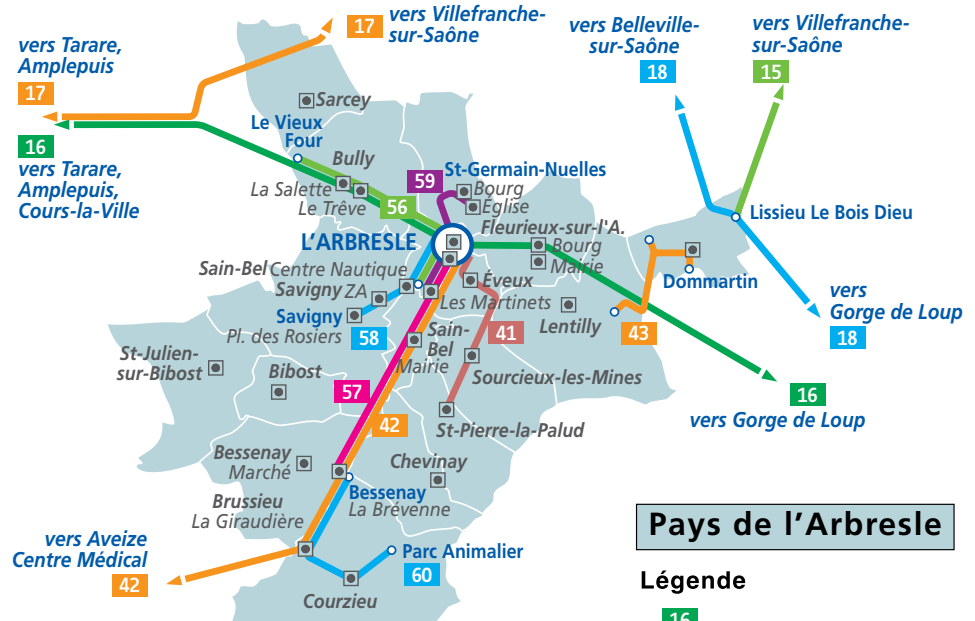

Nord Agglomération