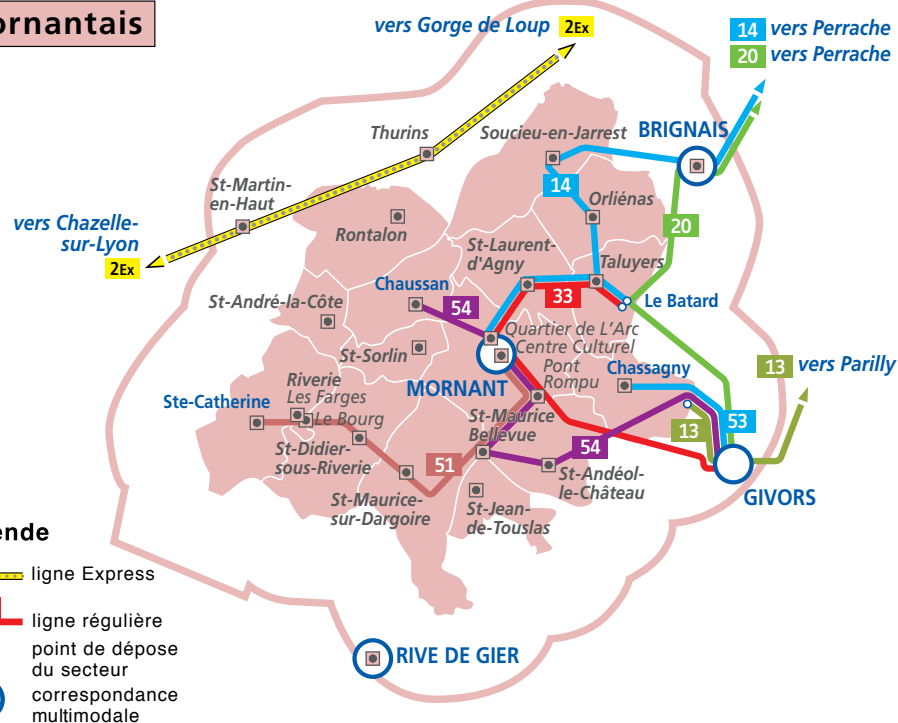

Mornantais

Légende

- 2Ex ligne Express
- 33 ligne régulière
- point de dépôt du secteur
- correspondance multimodale